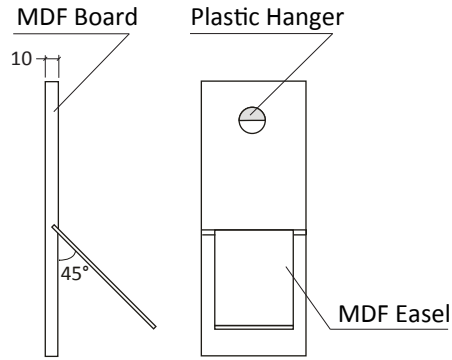

Piccolo Table Frames

PARTIAL GLOSS

4102

Set Capitals
8 x 21 cm

Set Vintage
8 x 21 cm

Set New York
8 x 21 cm

Set Tulips
8 x 21 cm

Mountain Lake
8 x 21 cm